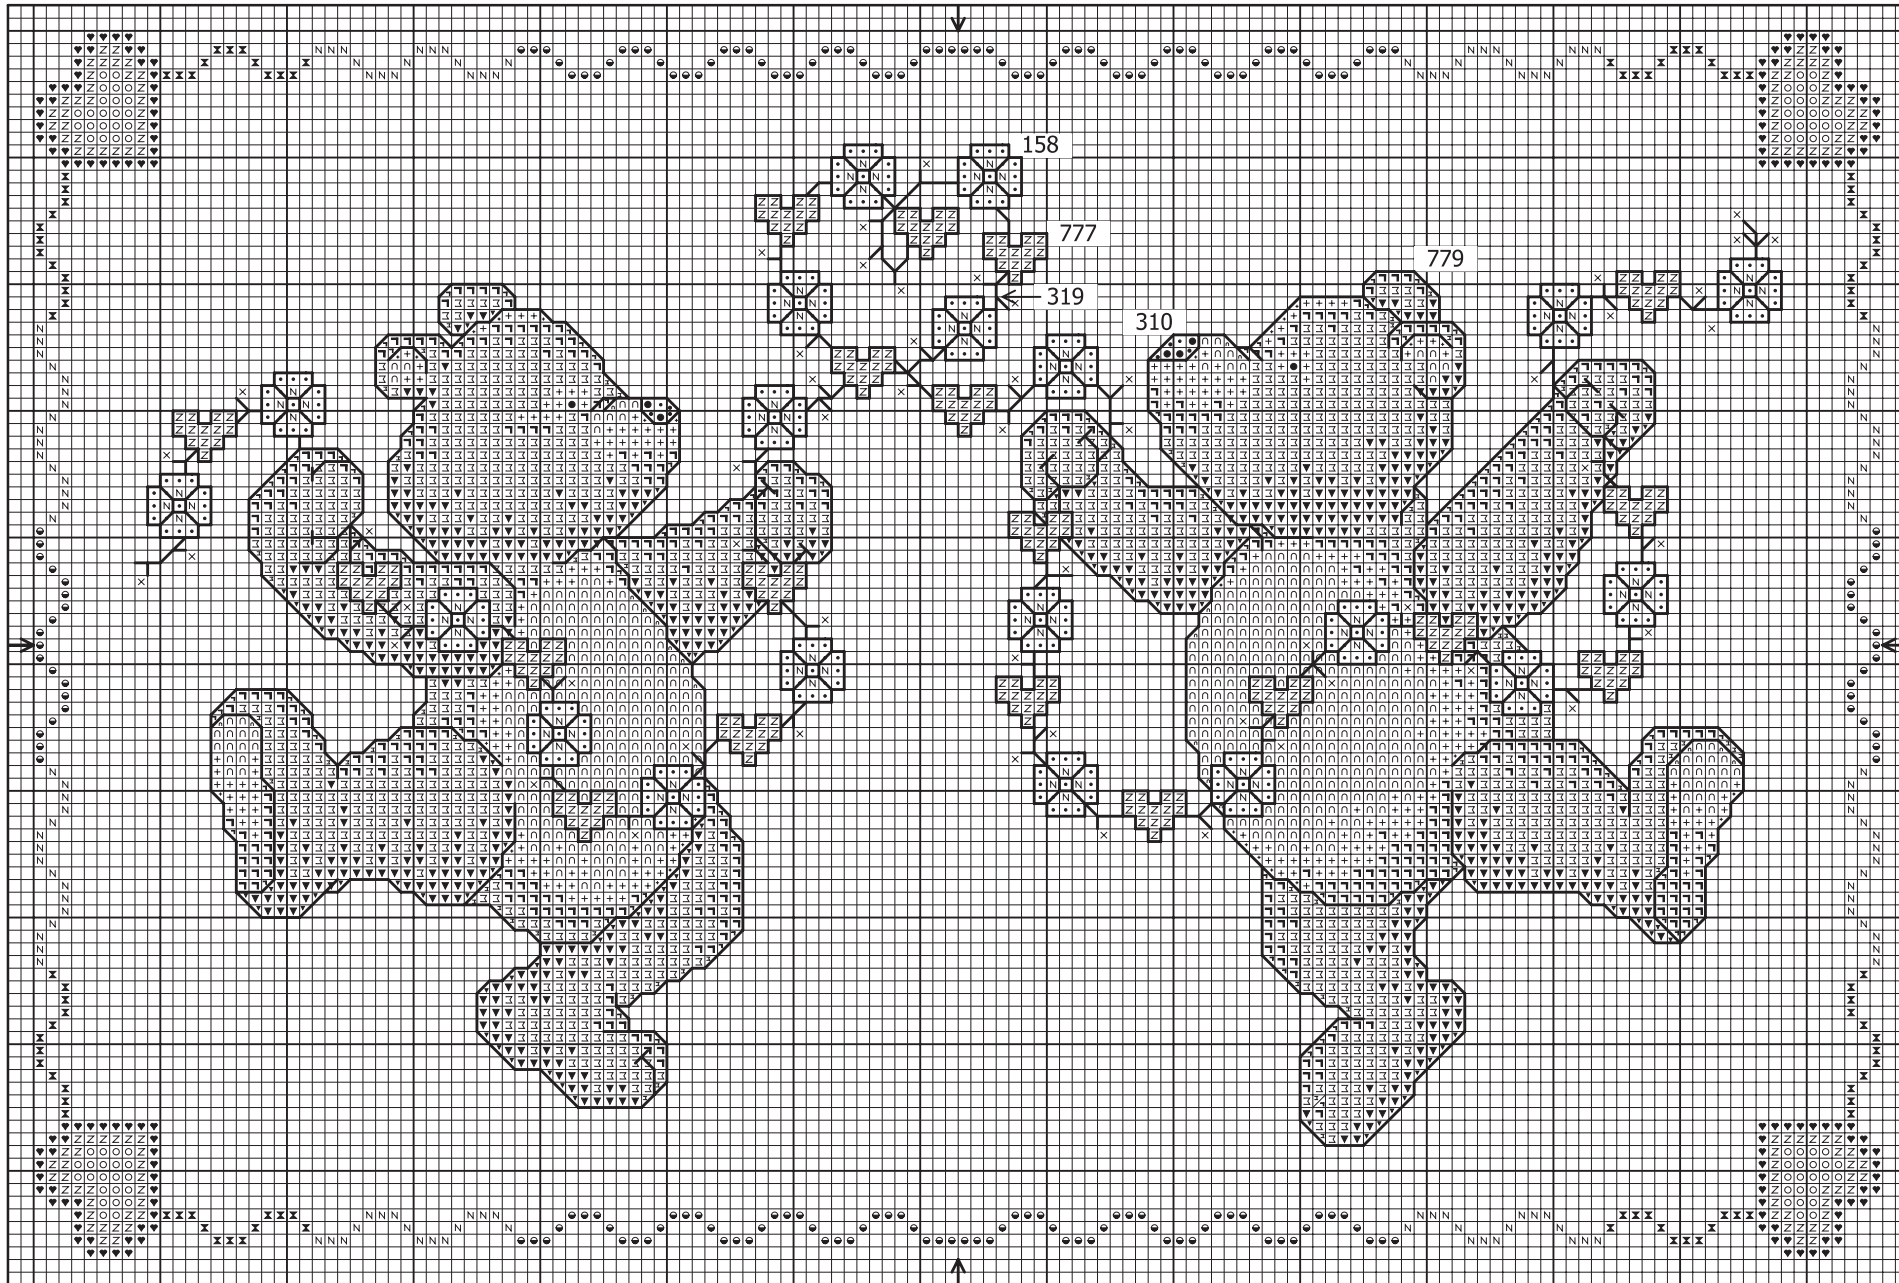

# I Love You!!!!

## Patroon hartenkussentje 67%

### DMC kruissteek (2dr.)

-  wit
-  159
-  160
-  161
-  310
-  435
-  436
-  437
-  562
-  738
-  739
-  760
-  761
-  3713

### Kwart- en driekwart-kruissteek (2dr.)

-  310
-  435
-  436
-  437
-  738
-  739

Stiksteek (1dr.)  
DMC 158, 310 319,  
777 en 779 staan  
in het patroon  
vermeld